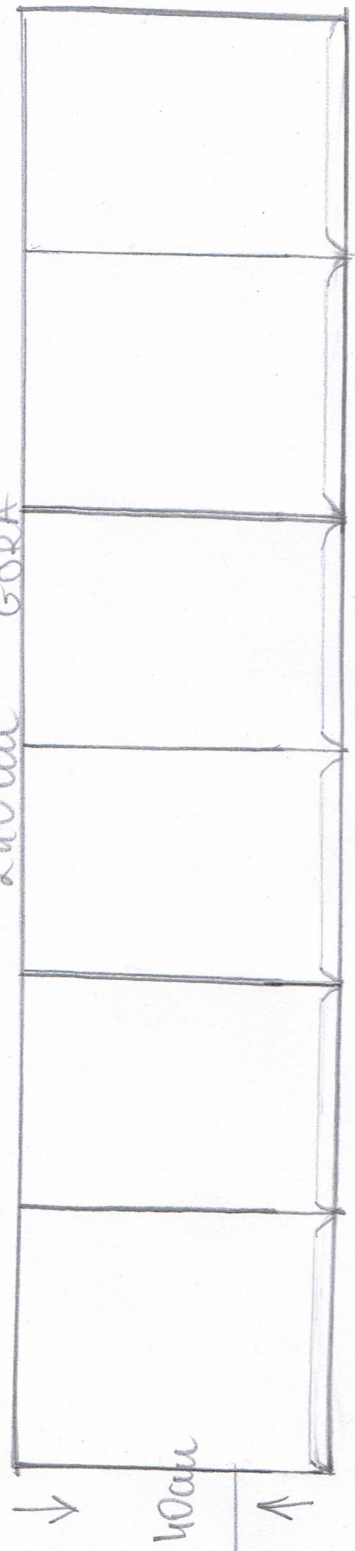

КУХИЕНКА МІСЬКАНЦАЎ У ФІЛІІ ДПС "СЕНІОРА"

Рысункі
пагодзіны
дзмі 1,5

240cm ГОРА

→ 80cm ←
→ 80cm ←
→ 80cm ←
→ 80cm ←
ОУЕКАЦА

210cm МЕНІНАЧКА

→ 80cm ←
→ 80cm ←
→ 80cm ←
→ 80cm ←